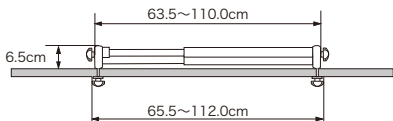

### ロング

<b>EA309</b>	¥26,000 (税抜)
JAN : 4960311542766	

製品重量 約5.0kg  
 装着時必要  
 バー下寸法 30mm  
 取付可能  
 前後開寸法 127.0cm以下

### スライド (生産終了)

<b>EA301</b>	¥20,000 (税抜)
JAN : 4960311541875	

製品重量 約5.5kg  
 装着時必要  
 バー下寸法 30mm  
 取付可能  
 前後開寸法 93.5cm以下