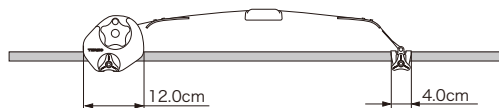

サーフィンアタッチメント

ブラック

EM34	¥ 9,500 (税抜)
JAN : 4960311530343	

製品重量 約1.3kg
装着時必要
バー下寸法 30mm