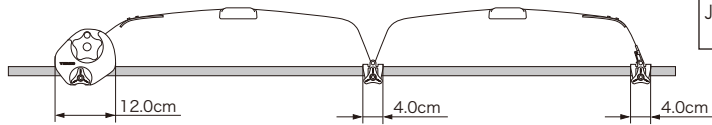

### ブラック

<b>EM34</b>	¥ 9,500 (税抜)
JAN : 4960311530343	

製品重量 約1.3kg  
 装着時必要  
 バー下寸法 30mm

### シルバー (生産終了)

<b>EM34S</b>	¥ 10,000 (税抜)
JAN : 4960311530411	

<b>EM35</b>	¥ 12,500 (税抜)
JAN : 4960311530350	

製品重量 約1.7kg  
 装着時必要  
 バー下寸法 30mm

<b>EM43・44</b>	¥ 4,200 (税抜)
JAN : EM43	4960311530480
EM44	4960311530497