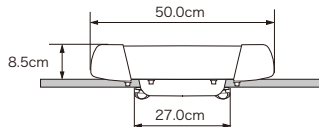

ロング

EA309	¥26,000 (税抜)
JAN : 4960311542766	

製品重量 約5.0kg
装着時必要
バー下寸法 30mm
取付可能
前後開寸法 127.0cm以下