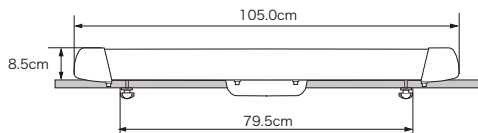

### ワイドロング

<b>EA308</b>	¥29,000 (税抜)
JAN : 4960311542759	

製品重量 約8.7kg  
 装着時必要  
 バー下寸法 30mm  
 取付可能  
 前後開寸法 127.0cm以下