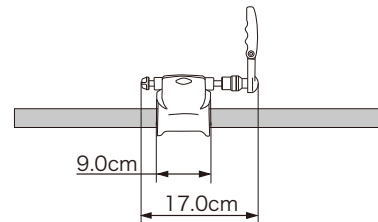

### ロング

<b>EA309</b>	¥26,000 (税抜)
JAN : 4960311542766	

製品重量 約5.0kg  
 装着時必要  
 バー下寸法 30mm  
 取付可能  
 前後開寸法 127.0cm以下

### スライド (生産終了)

<b>EA301</b>	¥20,000 (税抜)
JAN : 4960311541875	

製品重量 約5.5kg  
 装着時必要  
 バー下寸法 30mm  
 取付可能  
 前後開寸法 93.5cm以下

### 正立タイプ (生産終了)

<b>Ec24</b>	¥19,000 (税抜)
JAN : 4960311525288	

製品重量 約3.7kg  
 装着時必要  
 バー下寸法 30mm

ダウンチューブ直径22~75mm対応  
 積載重量17kg以下