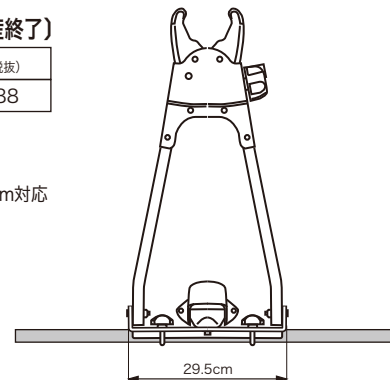

### スライド (生産終了)

<b>EA301</b>	¥20,000 (税抜)
JAN : 4960311541875	

製品重量 約5.5kg  
 装着時必要  
 バー下寸法 30mm  
 取付可能  
 前後開寸法 93.5cm以下

## サイクルアタッチメント

### フォークダウンタイプ

<b>Ec21</b>	¥16,000 (税抜)
JAN : 4960311525240	

製品重量 約2.4kg  
 装着時必要  
 バー下寸法 30mm

### 正立タイプ (生産終了)

<b>Ec24</b>	¥19,000 (税抜)
JAN : 4960311525288	

製品重量 約3.7kg  
 装着時必要  
 バー下寸法 30mm

ダウンチューブ直径22~75mm対応  
 積載重量17kg以下