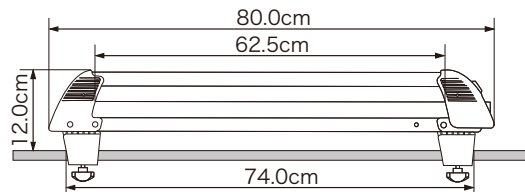

スキー・スノーボードアタッチメント

GULL WING スーパーマルチ 製品重量 約5.3kg

ES150F ¥27,000 (税抜)

装着時必要
バー下寸法 30mm

JAN : 4960311522836

※ ()内はリフトアップ時
の寸法です。

GULL WING エクストラ 製品重量 約3.5kg

ES152 ¥18,800 (税抜)

装着時必要
バー下寸法 30mm

JAN : 4960311522843

※ ()内はリフトアップ時
の寸法です。

FLAT LONG スリット 製品重量 約2.8kg

ES139SL ¥15,500 (税抜)

装着時必要
バー下寸法 43mm

JAN : 4960311522751

FLAT MINI スリット 製品重量 約2.1kg

ES129SL ¥10,500 (税抜)

装着時必要
バー下寸法 43mm

JAN : 4960311017462

スキー/スノーボード専用キャリア

TULIPAシリーズ ルーフオンタイプ

ss101シリーズ	価格	オープン
JAN : ZB (マットブラック)	4960311510987	
ZS (マットシルバー)	4960311510994	

製品重量 約8.6kg

TULIPAシリーズ ルーフレールタイプ (生産終了)