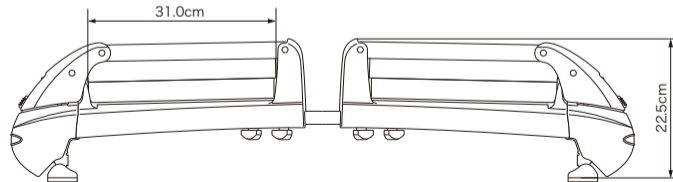

スキー・スノーボードアタッチメント

GULL WING スーパーマルチ 製品重量 約5.3kg

ES150F ¥27,000 (税抜)

装着時必要
バー下寸法 30mm

JAN : 4960311522836

※ ()内はリフトアップ時
の寸法です。

GULL WING エクストラ 製品重量 約3.5kg

ES152 ¥18,800 (税抜)

装着時必要
バー下寸法 30mm

JAN : 4960311522843

※ ()内はリフトアップ時
の寸法です。

FLAT LONG スリット 製品重量 約2.8kg

ES139SL ¥15,500 (税抜)

装着時必要
バー下寸法 43mm

JAN : 4960311522751

FLAT MINI スリット 製品重量 約2.1kg

ES129SL ¥10,500 (税抜)

装着時必要
バー下寸法 43mm

JAN : 4960311017462

スキー/スノーボード専用キャリア

TULIPAシリーズ ルーフオンタイプ

ss101シリーズ	価格	オープン
JAN : ZB (マットブラック)	4960311510987	
ZS (マットシルバー)	4960311510994	

製品重量 約8.6kg

TULIPAシリーズ ルーフレールタイプ (生産終了)

ss111シリーズ	価格	オープン
JAN : B (ブラック)	4960311510734	
S (シルバー)	4960311510741	

製品重量 約8.3kg