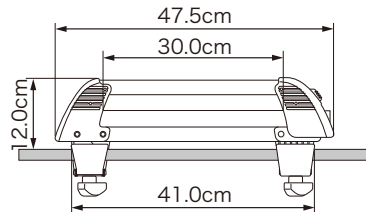

スキー・スノーボードアタッチメント

GULL WING スーパーマルチ 製品重量 約5.3kg

ES150F ¥27,000 (税抜)

装着時必要
バー下寸法 30mm

JAN : 4960311522836

※ ()内はリフトアップ時
の寸法です。

GULL WING エクストラ 製品重量 約3.5kg

ES152 ¥18,800 (税抜)

装着時必要
バー下寸法 43mm

JAN : 4960311522874

マスト/スキーホルダー 製品重量 約0.2kg

ES1 ¥980 (税抜)

装着時必要
バー下寸法 25mm

JAN : 4960311521860

FLAT LONG スーパーマルチ 製品重量 約4.7kg

ES151F ¥22,000 (税抜)

装着時必要
バー下寸法 30mm

JAN : 4960311522843

※ ()内はリフトアップ時
の寸法です。

FLAT LONG スリット 製品重量 約2.8kg

ES139SL ¥15,500 (税抜)

装着時必要
バー下寸法 43mm

JAN : 4960311522751

FLAT MINI スリット 製品重量 約2.1kg

ES129SL ¥10,500 (税抜)

装着時必要
バー下寸法 43mm

JAN : 4960311017462

スキー/スノーボード専用キャリア

TULIPAシリーズ ルーフオンタイプ

ss101シリーズ	価格	オープン
JAN : ZB (マットブラック)	4960311510987	
ZS (マットシルバー)	4960311510994	

製品重量 約8.6kg

TULIPAシリーズ ルーフレールタイプ (生産終了)