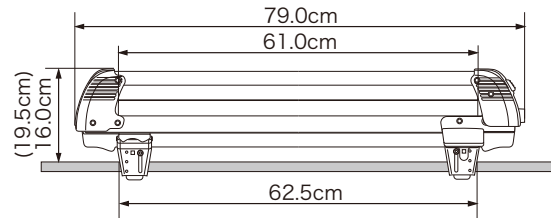

スキー・スノーボードアタッチメント

GULL WING スーパーマルチ 製品重量 約5.3kg

ES150F ¥27,000 (税抜)

装着時必要
バー下寸法 30mm

JAN : 4960311522836

※ ()内はリフトアップ時
の寸法です。

GULL WING エクストラ 製品重量 約3.5kg

ES152 ¥18,800 (税抜)

装着時必要
バー下寸法 43mm

JAN : 4960311522874

マスト/スキーホルダー 製品重量 約0.2kg

ES1 ¥980 (税抜)

装着時必要
バー下寸法 25mm

JAN : 4960311521860

FLAT LONG スーパーマルチ 製品重量 約4.7kg

ES151F ¥22,000 (税抜)

装着時必要
バー下寸法 30mm

JAN : 4960311522843

※ ()内はリフトアップ時
の寸法です。

FLAT LONG スリット 製品重量 約2.8kg

ES139SL ¥15,500 (税抜)

装着時必要
バー下寸法 43mm

JAN : 4960311522751

FLAT MINI スリット 製品重量 約2.1kg

ES129SL ¥10,500 (税抜)

装着時必要
バー下寸法 43mm

JAN : 4960311017462

スキー/スノーボード専用キャリア

TULIPAシリーズ ルーフオンタイプ

ss101シリーズ	価格	オープン
JAN : ZB (マットブラック)	4960311510987	
ZS (マットシルバー)	4960311510994	

製品重量 約8.6kg

TULIPAシリーズ ルーフレールタイプ (生産終了)