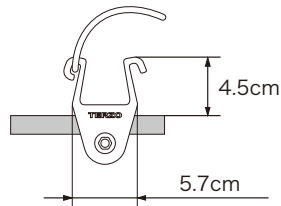

スキー・スノーボードアタッチメント

GULL WING スーパーマルチ 製品重量 約5.3kg

ES150F ¥27,000 (税抜)

装着時必要
バー下寸法 30mm

JAN : 4960311522836

※ ()内はリフトアップ時
の寸法です。

GULL WING エクストラ 製品重量 約3.5kg

ES152 ¥18,800 (税抜)

装着時必要
バー下寸法 43mm

JAN : 4960311522874

マスト/スキーホルダー 製品重量 約0.2kg

ES1 ¥980 (税抜)

装着時必要
バー下寸法 25mm

JAN : 4960311521860

FLAT LONG スーパーマルチ 製品重量 約4.7kg

ES151F ¥22,000 (税抜)

装着時必要
バー下寸法 30mm

JAN : 4960311522843

※ ()内はリフトアップ時
の寸法です。

FLAT LONG スリット 製品重量 約2.8kg

ES139SL ¥15,500 (税抜)

装着時必要
バー下寸法 43mm

JAN : 4960311522751

FLAT MINI スリット 製品重量 約2.1kg

ES129SL ¥10,500 (税抜)

装着時必要
バー下寸法 43mm

JAN : 4960311017462

スキー/スノーボード専用キャリア

TULIPAシリーズ ルーフオンタイプ

ss101シリーズ	価格	オープン
JAN : ZB (マットブラック)	4960311510987	
ZS (マットシルバー)	4960311510994	

製品重量 約8.6kg

TULIPAシリーズ ルーフレールタイプ (生産終了)