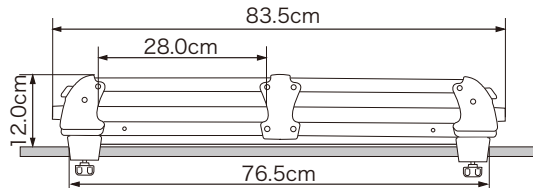

スキー・スノーボードアタッチメント

GULL WING スーパーマルチ 製品重量 約5.3kg

ES150F ¥27,000 (税抜)

装着時必要
バー下寸法 30mm

JAN : 4960311522836

※ ()内はリフトアップ時
の寸法です。

GULL WING エクストラ 製品重量 約3.5kg

ES152 ¥18,800 (税抜)

装着時必要
バー下寸法 43mm

JAN : 4960311522874

マスト/スキーホルダー 製品重量 約0.2kg

ES1 ¥980 (税抜)

装着時必要
バー下寸法 25mm

JAN : 4960311521860

FLAT LONG スーパーマルチ 製品重量 約4.7kg

ES151F ¥22,000 (税抜)

装着時必要
バー下寸法 30mm

JAN : 4960311522843

※ ()内はリフトアップ時
の寸法です。

FLAT LONG スリット 製品重量 約2.8kg

ES139SL ¥15,500 (税抜)

装着時必要
バー下寸法 43mm

JAN : 4960311522751

FLAT MINI スリット 製品重量 約2.1kg

ES129SL ¥10,500 (税抜)

装着時必要
バー下寸法 43mm

JAN : 4960311017462

スキー/スノーボード専用キャリア

TULIPAシリーズ ルーフオンタイプ

ss101シリーズ	価格	オープン
JAN : ZB (マットブラック)	4960311510987	
ZS (マットシルバー)	4960311510994	

製品重量 約8.6kg

TULIPAシリーズ ルーフレールタイプ (生産終了)