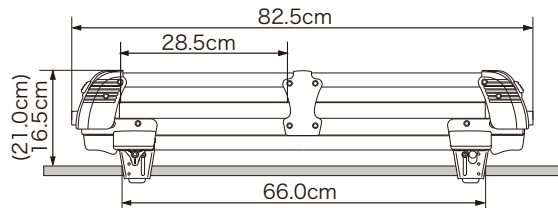

スキー・スノーボードアタッチメント

GULL WING スーパーマルチ 製品重量 約5.3kg

ES150F ¥27,000 (税抜)

装着時必要
バー下寸法 30mm

JAN : 4960311522836

※ ()内はリフトアップ時
の寸法です。

GULL WING エクストラ 製品重量 約3.5kg

ES152 ¥18,800 (税抜)

装着時必要
バー下寸法 43mm

JAN : 4960311522874

マスト/スキーホルダー 製品重量 約0.2kg

ES1 ¥980 (税抜)

装着時必要
バー下寸法 25mm

JAN : 4960311521860

FLAT LONG スーパーマルチ 製品重量 約4.7kg

ES151F ¥22,000 (税抜)

装着時必要
バー下寸法 30mm

JAN : 4960311522843

※ ()内はリフトアップ時
の寸法です。

FLAT LONG スリット 製品重量 約2.8kg

ES139SL ¥15,500 (税抜)

装着時必要
バー下寸法 43mm

JAN : 4960311522751

FLAT MINI スリット 製品重量 約2.1kg

ES129SL ¥10,500 (税抜)

装着時必要
バー下寸法 43mm

JAN : 4960311017462

スキー/スノーボード専用キャリア

TULIPAシリーズ ルーフオンタイプ

ss101シリーズ	価格	オープン
JAN : ZB (マットブラック)	4960311510987	
ZS (マットシルバー)	4960311510994	

製品重量 約8.6kg

TULIPAシリーズ ルーフレールタイプ (生産終了)