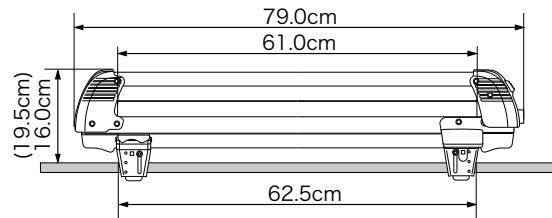

スキー・スノーボードアタッチメント

GULL WING スーパーマルチ

製品重量 約5.3kg

ES150F 税込価格 ¥28,350

JAN : 4960311522836

装着時必要
バー下寸法 30mm

※ ()内はリフトアップ時
の寸法です。

GULL WING エクストラ

装着時必要
バー下寸法 25mm

FLAT LONG スーパーマルチ

製品重量 約4.7kg

ES151F 税込価格 ¥23,100

JAN : 4960311522843

装着時必要
バー下寸法 30mm

※ ()内はリフトアップ時
の寸法です。

FLAT LONG スリット

製品重量 約2.8kg

ES139SL 税込価格 ¥16,275

JAN : 4960311522751

装着時必要
バー下寸法 43mm

FLAT MINI スリット

製品重量 約2.1kg

ES129SL 税込価格 ¥11,025

JAN : 4960311017462

装着時必要
バー下寸法 43mm