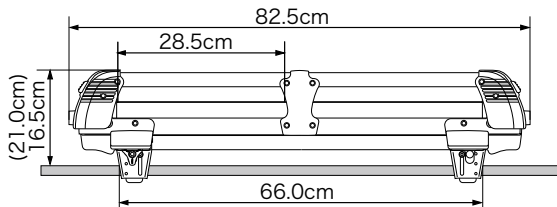

スキー・スノーボードアタッチメント

GULL WING スーパーマルチ

製品重量 約5.3kg

ES150F 税込価格 ¥28,350

JAN : 4960311522836

装着時必要
バー下寸法 30mm

※ ()内はリフトアップ時
の寸法です。

GULL WING エクストラ

製品重量 約3.5kg

ES152 税込価格 ¥19,740

JAN : 4960311522874

装着時必要
バー下寸法 43mm

マスト/スキーホルダー

製品重量 約0.2kg

ES1 税込価格 ¥1,029

JAN : 4960311521860

装着時必要
バー下寸法 25mm

FLAT LONG スーパーマルチ

製品重量 約4.7kg

ES151F 税込価格 ¥23,100

JAN : 4960311522843

装着時必要
バー下寸法 30mm

※ ()内はリフトアップ時
の寸法です。

FLAT LONG スリット

装着時必要
バー下寸法 43mm