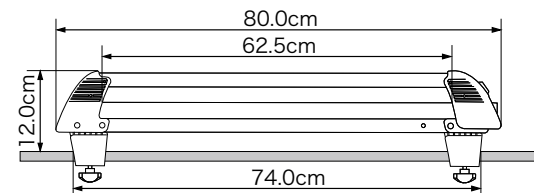

装着時必要
バー下寸法 25mm

FLAT LONG スーパーマルチ

製品重量 約4.7kg

ES151F 税込価格 ¥23,100

JAN : 4960311522843

装着時必要
バー下寸法 30mm

※ ()内はリフトアップ時
の寸法です。

FLAT LONG スリット

製品重量 約2.8kg

ES139SL 税込価格 ¥16,275

JAN : 4960311522751

装着時必要
バー下寸法 43mm

FLAT MINI スリット

製品重量 約2.1kg

ES129SL 税込価格 ¥11,025

JAN : 4960311017462

装着時必要
バー下寸法 43mm