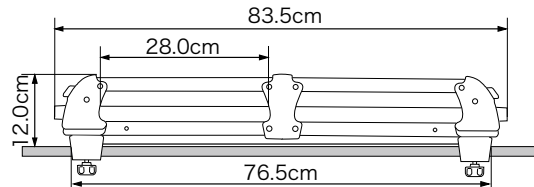

スキー・スノーボードアタッチメント

GULL WING スーパーマルチ

製品重量 約5.3kg

ES150F 税込価格 ¥28,350

JAN : 4960311522836

装着時必要
バー下寸法 30mm

※ ()内はリフトアップ時
の寸法です。

GULL WING エクストラ

製品重量 約3.5kg

ES152 税込価格 ¥19,740

JAN : 4960311522874

装着時必要
バー下寸法 43mm

マスト/スキーホルダー

製品重量 約0.2kg

ES1 税込価格 ¥1,029

JAN : 4960311521860

装着時必要
バー下寸法 25mm

FLAT LONG スーパーマルチ

製品重量 約4.7kg

ES151F 税込価格 ¥23,100

JAN : 4960311522843

装着時必要
バー下寸法 30mm

※ ()内はリフトアップ時
の寸法です。

FLAT LONG スリット

装着時必要
バー下寸法 43mm