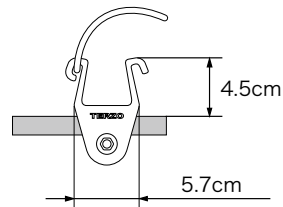

スキー・スノーボードアタッチメント

GULL WING スーパーマルチ

製品重量 約5.3kg

ES150F 税込価格 ¥28,350

JAN : 4960311522836

装着時必要
バー下寸法 30mm

※ ()内はリフトアップ時
の寸法です。

GULL WING エクストラ

製品重量 約3.5kg

ES152 税込価格 ¥19,740

JAN : 4960311522874

装着時必要
バー下寸法 43mm

マスト/スキーホルダー

製品重量 約0.2kg

ES1 税込価格 ¥1,029

JAN : 4960311521860

装着時必要
バー下寸法 25mm

FLAT LONG スーパーマルチ

製品重量 約4.7kg

ES151F 税込価格 ¥23,100

JAN : 4960311522843

装着時必要
バー下寸法 30mm

※ ()内はリフトアップ時
の寸法です。

FLAT LONG スリット

装着時必要
バー下寸法 43mm