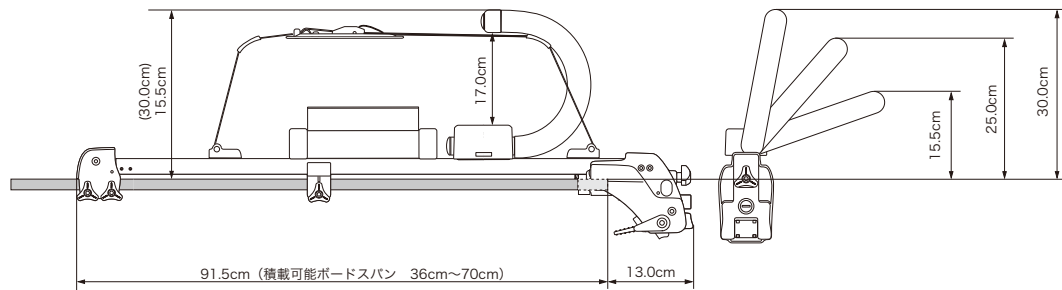

スライド&ダウンギア

EX20 ￥ 26,000 (税抜)

JAN : 4960311555735

+

ES99 ￥ 18,000 (税抜)

JAN : 4960311522911

装着時必要
バー下寸法 25mm

EX20 ￥ 26,000 (税抜)

JAN : 4960311555735

+

EM99 ￥ 24,000 (税抜)

JAN : 4960311530442

装着時必要
バー下寸法 25mm

EX20 ￥ 26,000 (税抜)

JAN : 4960311555735

+

EM99R ￥ 36,000 (税抜)

JAN : 4960311530459

装着時必要
バー下寸法 25mm

※ ()内の寸法は、パイプを最大に上げた時の寸法です。