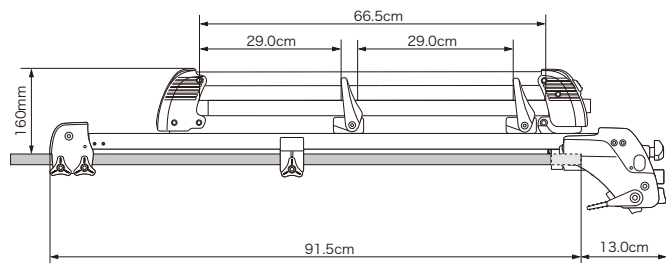

スライド&ダウンギア

EX20 ￥ 26,000 (税抜)

JAN : 4960311555735

+

ES99 ￥ 18,000 (税抜)

JAN : 4960311522911

装着時必要
バー下寸法 25mm

EX20 ￥ 26,000 (税抜)

JAN : 4960311555735

+

EM99 ￥ 24,000 (税抜)

JAN : 4960311530442

装着時必要
バー下寸法 25mm

EX20 ￥ 26,000 (税抜)

JAN : 4960311555735

+

EM99R ￥ 36,000 (税抜)

JAN : 4960311530459

装着時必要
バー下寸法 25mm

※ ()内の寸法は、パイプを最大に上げた時の寸法です。