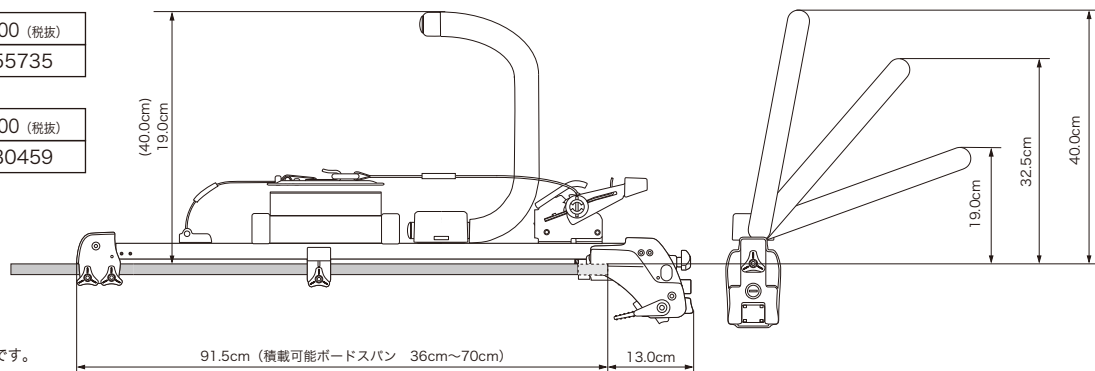

JAN : 4960311555735

+

EM99 ￥ 24,000 (税抜)

JAN : 4960311530442

装着時必要
バー下寸法 25mm

EX20 ￥ 26,000 (税抜)

JAN : 4960311555735

+

EM99R ￥ 36,000 (税抜)

JAN : 4960311530459

装着時必要
バー下寸法 25mm

※ ()内の寸法は、パイプを最大に上げた時の寸法です。