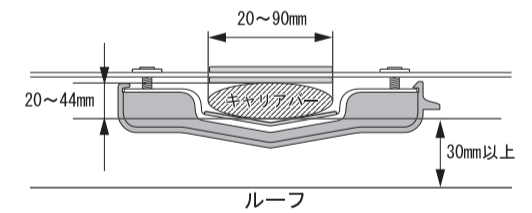

⚠️ 純正キャリアの強度にご注意
この商品を装着するベースキャリアについて十分な強度があることを車両またはベースキャリアの取扱説明書でご確認ください。
キャリアの強度が不十分な場合は、装着しないでください。