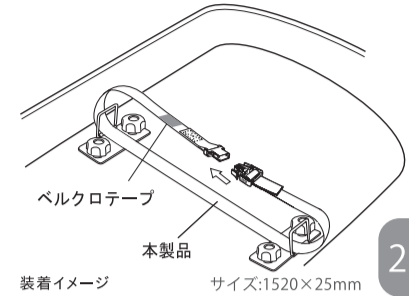

## インナーブロック ローライダー・スリム/コンパクト用

2個入

品番	<b>EA-LSC</b>
希望小売価格	8,000円 (税抜)

スキー4セット (最大) スノーボード2枚 (最大) ※1  
スキーやスノーボードを移動中に傷つけない為に使用をおすすめします。

## タイダウンベルト

装着イメージ

サイズ:1520×25mm

2本入

品番	<b>EA71BE</b>
希望小売価格	2,000円 (税抜)

エアロクロスライダーのインナーバックル内のベルトとして使用できます。