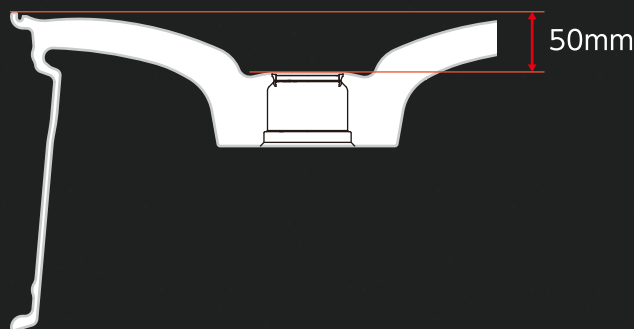

スポーク表面の流麗な曲面デザイン
(18×8.5、18×9.5 はコンケイブデザイン)

レンズタイプ
センターエンブレム

アンダーカット製法

クリスタルダークチタンは
光の加減で美しい陰影を纏う

PIAA エンブレム付き
エアバルブキャップ

TPMS 対応
(17、18inch)

スポーク側面に
立体感際立つ
デザインを採用

コンケイブデザイン

Concave Design (リムからセンターにかけて落とし込み、立体的で躍動美溢れる設計)

18×8.5

18×9.5

18inch

18inch (9.5J)

16inch

Size & Price

Size	Inset(ハブ高 /mm)	H-P.C.D.	Disk 凸 (mm)	Weight(kg)	Price(税別)
14×4.5J	45(31.5)	4-100	9.7	約 5.0	¥17,000
15×4.5J	45(31.5)	4-100	9.5	約 5.5	¥19,000
15×5.5J	●42(42) / 50(34)	4-100	8.4	約 6.0~	¥21,000
16×5.0J	45(31.5)	4-100	6.4	約 6.5	¥22,000
16×6.5J	●42(43) / 52(33)	4-100	5.2	約 7.2~	¥24,000
17×6.5J	53(32)	5-114.3	6.2	約 8.4	¥28,000
17×7.0J	●45(46)	4-100	2.4	約 8.6~	¥29,000
	48(43)	5-114.3			
18×7.0J	38(53) / 48(43) / 55(36)	5-114.3	5.9	約 9.4~	¥36,000
18×7.5J	48(43)	5-100	4.6	約 9.7~	¥37,000
	42(49) / 48(43) / 53(38)	5-114.3			
18×8.5J	▲■35(55.5) / ■48(42.5)	5-114.3	0.7	約 10.0~	¥39,000
18×9.5J	★22(58) / 38(42) / 48(32)	5-114.3	0	約 10.4~	¥41,000

JWL、VIA 規格適合品

ハブ径：φ73

18inch8.5J、9.5Jは、
生産終了・在庫品限りの販売

LEXUS RC

F/18×8.5 Inset35 5-114.3 (235/45R18)

R/18×9.5 Inset48 5-114.3 (255/40R18)

PRIUS
FR/18×7.5 Inset48 5-100 (215/40R18)

LEVORG
FR/18×7.5 Inset48 5-114.3 (225/45R18)