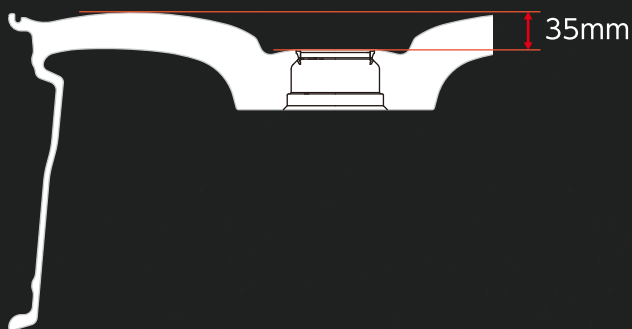

スポーク表面の流麗な曲面デザイン
(18×8.5、18×9.5 はコンケイブデザイン)

レンズタイプ
センターエンブレム

アンダーカット製法

クリスタルダークチタンは
光の加減で美しい陰影を纏う

PIAA エンブレム付き
エアバルブキャップ

TPMS 対応
(17、18inch)

スポーク側面に
立体感際立つ
デザインを採用

コンケイブデザイン

Concave Design (リムからセンターにかけて落とし込み、立体的で躍動美溢れる設計)

18×8.5

18×9.5

18inch

18inch (9.5J)

16inch

Size & Price

Size	Inset(ハブ高 /mm)	H-P.C.D.	Disk 凸 (mm)	Weight(kg)	Price(税別)
14×4.5J	45(31.5)	4-100	9.7	約 5.0	¥17,000
15×4.5J	45(31.5)	4-100	9.5	約 5.5	¥19,000
15×5.5J	●42(42) / 50(34)	4-100	8.4	約 6.0~	¥21,000
16×5.0J	45(31.5)	4-100	6.4	約 6.5	¥22,000
16×6.5J	●42(43) / 52(33)	4-100	5.2	約 7.2~	¥24,000
17×6.5J	53(32)	5-114.3	6.2	約 8.4	¥28,000
17×7.0J	●45(46)	4-100	2.4	約 8.6~	¥29,000
	48(43)	5-114.3			
18×7.0J	38(53) / 48(43) / 55(36)	5-114.3	5.9	約 9.4~	¥36,000
18×7.5J	48(43)	5-100	4.6	約 9.7~	¥37,000
	42(49) / 48(43) / 53(38)	5-114.3			
18×8.5J	▲■35(55.5) / ■48(42.5)	5-114.3	0.7	約 10.0~	¥39,000
18×9.5J	★22(58) / 38(42) / 48(32)	5-114.3	0	約 10.4~	¥41,000