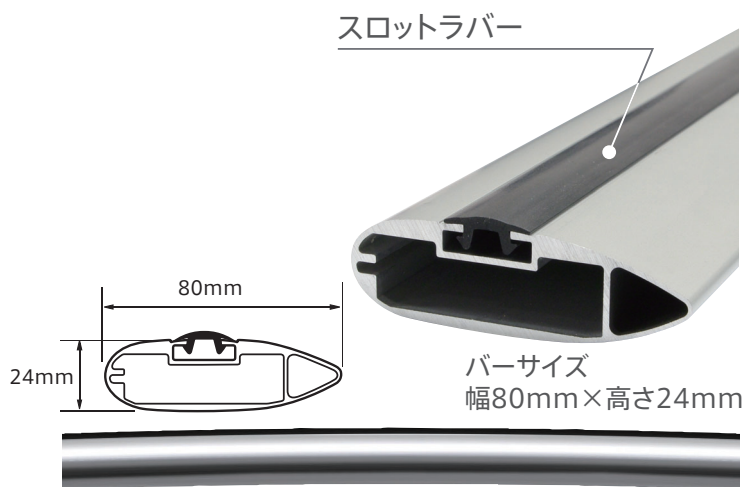

BASE FOOT ベースフット

| | ルーフオンタイプ | ボルトオンタイプ | ダイレクトレールタイプ | ルーフレールタイプ |
|------------------|---|--|---|---|
| PHOTO:EF100A |  |  |  |  |
| ※取付ホルダー・バー別売 | | | | |
| 品番 | EF100A | EF101A | EF102A | EF103A |
| 希望小売価格(税抜) [4個入] | ¥21,300 | ¥22,500 | ¥20,000 | ¥24,000 |
| ロック仕様 | 完全ロック | 完全ロック | 完全ロック | 完全ロック |
| マスターキーシステム | ○ | ○ | ○ | ○ |
| フット高 | 108mm | 83mm | 87mm | 67mm |
| 製品重量(4個) | 3.6kg | 3.0kg | 4.2kg | 3.8kg |
| 車種別ホルダー | 別売 | クランプ別売 | クランプ別売 | — |

ALUMINIUM BASE BAR アルミ ベースバー

取り付けにはベースバーが2本必要です。

| 品番 | 品名 | 希望小売価格(税別) | 重量 |
|--------|-----------------------|------------|-------|
| EB60A | 長さ60cmアルミベースバー(1本入り) | ¥4,600 | 0.7kg |
| EB68A | 長さ68cmアルミベースバー(1本入り) | ¥4,800 | 0.8kg |
| EB76A | 長さ76cmアルミベースバー(1本入り) | ¥5,000 | 0.9kg |
| EB84A | 長さ84cmアルミベースバー(1本入り) | ¥5,200 | 1.0kg |
| EB92A | 長さ92cmアルミベースバー(1本入り) | ¥5,400 | 1.1kg |
| EB100A | 長さ100cmアルミベースバー(1本入り) | ¥5,600 | 1.2kg |
| EB108A | 長さ108cmアルミベースバー(1本入り) | ¥5,800 | 1.3kg |
| EB116A | 長さ116cmアルミベースバー(1本入り) | ¥6,000 | 1.4kg |
| EB124A | 長さ124cmアルミベースバー(1本入り) | ¥6,300 | 1.5kg |
| TP2478 | スロットラバー長さ132cm(1本入り) | ¥2,000 | — |