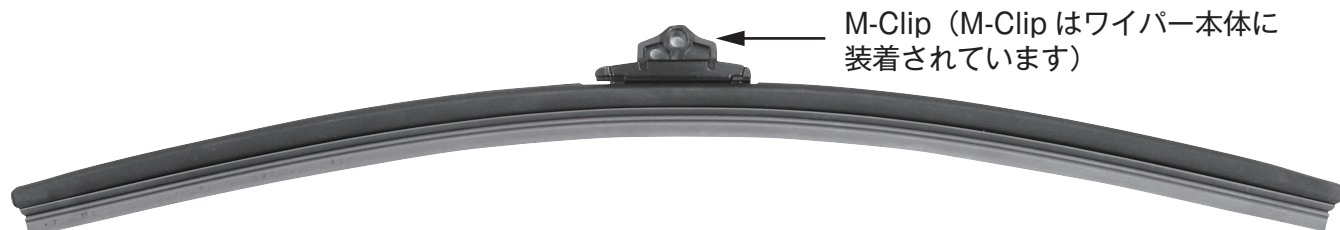

輸入車対応

フラットスノーシリコートワイパー

適合車種
増加中

M-Clip (M-Clip はワイパー本体に装着されています)

商品特長 1 輸入車特殊アーム対応クリップ

AUDI、BMW、Mercedes-Benz、RENAULT、VOLKSWAGEN などの特殊アーム形状に適合する各種クリップをご用意しています。(クリップは別売です)

クリップ (別売)

クリップには刻印があります (A ~ E)

商品特長 2 PIAA 独自のシリコンゴム採用

フラットスノーのゴムには、PIAA 独自の特殊シリコンゴムを採用。

ワイパーを動かすだけでガラスに撥水被膜を形成し、雪、氷の張りつきや、早朝などの霜の凍りつきを制御します。また、走行時前方車両からの泥ハネなども弾き、クリアな視界を得られます。

商品特長 3 替えゴム交換機能

雪用ワイパーで替えゴム交換ができるのは PIAA だけ!

交換方法も簡単で、リーズナブルに良好な視界を取り戻せます。

取付用クリップは別売です。本製品と一緒に買い求めください。

A-1

LINE UP

輸入車対応 フラットスノー シリコート			
適用番号	長さ	品番	JAN コード
Y35A	350mm	FSSY35AW	4960311 044833
Y35B	350mm	FSSY35BW	4960311 044840
Y38A	375mm	FSSY38AW	4960311 044857
Y40A	400mm	FSSY40AW	4960311 044864
Y45A	450mm	FSSY45AW	4960311 044871
Y45B	450mm	FSSY45BW	4960311 044888
Y48A	475mm	FSSY48AW	4960311 044895
Y48B	475mm	FSSY48BW	4960311 044901
Y50A	500mm	FSSY50AW	4960311 044918
Y53A	525mm	FSSY53AW	4960311 044925
Y55C	550mm	FSSY55CW	4960311 044932
Y60A	600mm	FSSY60AW	4960311 044949
Y60B	600mm	FSSY60BW	4960311 044956
Y65A	650mm	FSSY65AW	4960311 044963
Y65C	650mm	FSSY65CW	4960311 044970