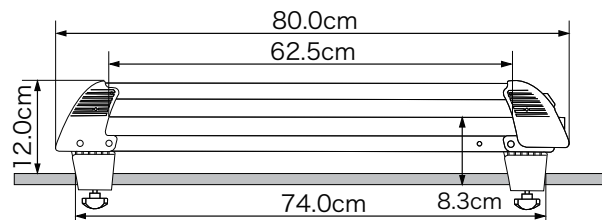

⚠️ ご注意

- 下記製品はTerzoベースキャリア（スクエアタイプ）以外には取り付けできません。
- スキー板及びスノーボードの積載枚数はあくまでも目安です。板の種類、厚さ、ビンディングの種類等により積載枚数が減少する場合がありますので寸法図をご確認の上、積載してください。
- スキー板及びスノーボードの厚さ等の種類により、重ね積みすると積載部がしっかりと閉まらない場合があります。またビンディングのサイズによってはルーフへ干渉する場合があります。その場合は重ね積みせず、平積み（1枚積み）で積載してください。
- スキーカバー、ボードカバー（ソールカバー含む）及び、ビニール袋に入れたままでの積載はできません。
- 装着に際しては道路運送車両法、道路交通法を守ってご使用ください。

寸法図

GULL WING エクストラ

ES152	¥18,800 (税抜)
JAN : 4960311522874	

製品重量 約3.5kg
 装着時必要
 バー下寸法 43mm(27.5mm)

※ ()内の数値はバーと本製品を固定する為の別売平ノブ(TP3045)を取り付けた時の寸法です。

FLAT LONG スリット

ES139SL	¥15,500 (税抜)
JAN : 4960311522751	

製品重量 約2.8kg
 装着時必要
 バー下寸法 43mm(27.5mm)

※ ()内の数値はバーと本製品を固定する為の別売平ノブ(TP3045)を取り付けた時の寸法です。

FLAT MINI スリット

ES129SL	¥10,500 (税抜)
JAN : 4960311017462	

製品重量 約2.1kg
 装着時必要
 バー下寸法 43mm(27.5mm)

※ ()内の数値はバーと本製品を固定する為の別売平ノブ(TP3045)を取り付けた時の寸法です。

マスト/スキーホルダー

ES1	¥980 (税抜)
JAN : 4960311521860	

製品重量 約0.2kg
 装着時必要
 バー下寸法 25mm