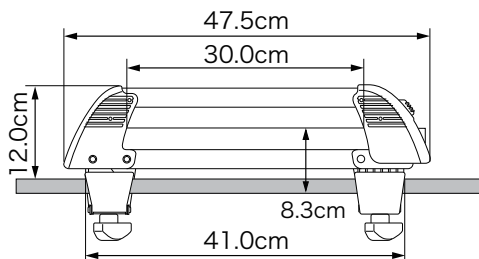

寸法図

GULL WING エクストラ

ES152	¥18,800 (税抜)
JAN : 4960311522874	

製品重量 約3.5kg
 装着時必要
 バー下寸法 43mm(27.5mm)

※ ()内の数値はバーと本製品を固定する為の別売平ノブ(TP3045)を取り付けた時の寸法です。

FLAT LONG スリット

ES139SL	¥15,500 (税抜)
JAN : 4960311522751	

製品重量 約2.8kg
 装着時必要
 バー下寸法 43mm(27.5mm)

※ ()内の数値はバーと本製品を固定する為の別売平ノブ(TP3045)を取り付けた時の寸法です。

FLAT MINI スリット

ES129SL	¥10,500 (税抜)
JAN : 4960311017462	

製品重量 約2.1kg
 装着時必要
 バー下寸法 43mm(27.5mm)

※ ()内の数値はバーと本製品を固定する為の別売平ノブ(TP3045)を取り付けた時の寸法です。

マスト/スキーホルダー

ES1	¥980 (税抜)
JAN : 4960311521860	

製品重量 約0.2kg
 装着時必要
 バー下寸法 25mm