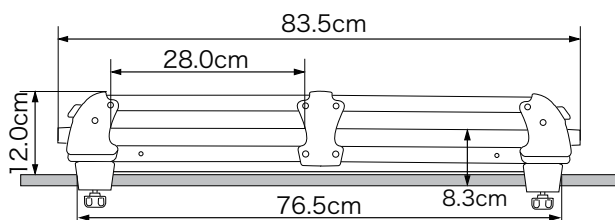

⚠️ ご注意

- 下記製品はTerzoベースキャリア（スクエアタイプ）以外には取り付けできません。
- スキー板及びスノーボードの積載枚数はあくまでも目安です。板の種類、厚さ、ビンディングの種類等により積載枚数が減少する場合がありますので寸法図をご確認の上、積載してください。
- スキー板及びスノーボードの厚さ等の種類により、重ね積みすると積載部がしっかりと閉まらない場合があります。またビンディングのサイズによってはルーフへ干渉する場合があります。その場合は重ね積みせず、平積み（1枚積み）で積載してください。
- スキーカバー、ボードカバー（ソールカバー含む）及び、ビニール袋に入れたままでの積載はできません。
- 装着に際しては道路運送車両法、道路交通法を守ってご使用ください。

寸法図

GULL WING エクストラ

ES152	¥18,800 (税抜)
JAN : 4960311522874	

製品重量 約3.5kg
 装着時必要
 バー下寸法 43mm(27.5mm)

※ ()内の数値はバーと本製品を固定する為の別売平ノブ(TP3045)を取り付けた時の寸法です。

FLAT LONG スリット

ES139SL	¥15,500 (税抜)
JAN : 4960311522751	

製品重量 約2.8kg
 装着時必要
 バー下寸法 43mm(27.5mm)

※ ()内の数値はバーと本製品を固定する為の別売平ノブ(TP3045)を取り付けた時の寸法です。

FLAT MINI スリット

ES129SL	¥10,500 (税抜)
JAN : 4960311017462	

製品重量 約2.1kg
 装着時必要
 バー下寸法 43mm(27.5mm)

※ ()内の数値はバーと本製品を固定する為の別売平ノブ(TP3045)を取り付けた時の寸法です。

マスト/スキーホルダー

ES1	¥980 (税抜)
JAN : 4960311521860	

製品重量 約0.2kg
 装着時必要
 バー下寸法 25mm