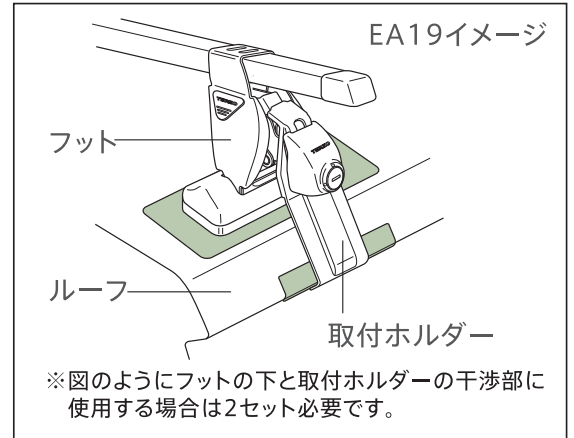

### 保護シート

EA19R ¥900 (税抜)

ルーフレール用(150×120mm)  
4枚入

車両ルーフのキズ防止のためにおすすめいたします。