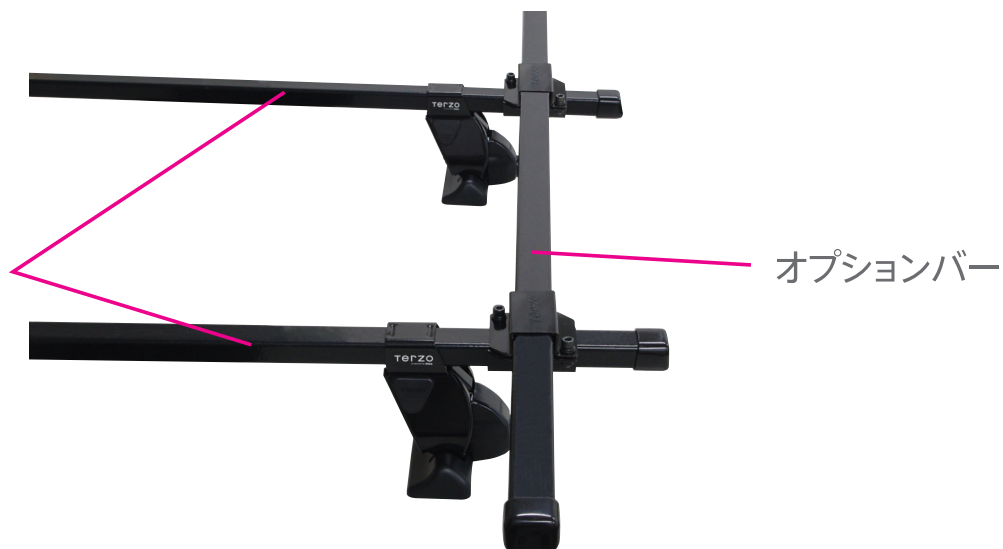

# オプションバー

※フットの外側にクロスバーを設置する場合は、ベースキャリアの適用バーサイズより1サイズ以上長いバーの装着を推奨します。

品番	品名	希望小売価格(税込)	重量
TP1164	スクエアバー 長さ110cm(1本入り)	¥2,860	1.5kg
TP1001	スクエアバー 長さ120cm(1本入り)	¥3,300	1.7kg
TP1	スクエアバー 長さ127cm(1本入り)	¥3,300	1.8kg
TP49	スクエアバー 長さ137cm(1本入り)	¥3,850	2.0kg
TP2	スクエアバー 長さ147cm(1本入り)	¥4,400	1.9kg
TP3	スクエアバー 長さ165cm(1本入り)	¥4,950	2.3kg

※エンドキャップは別売【EA81】